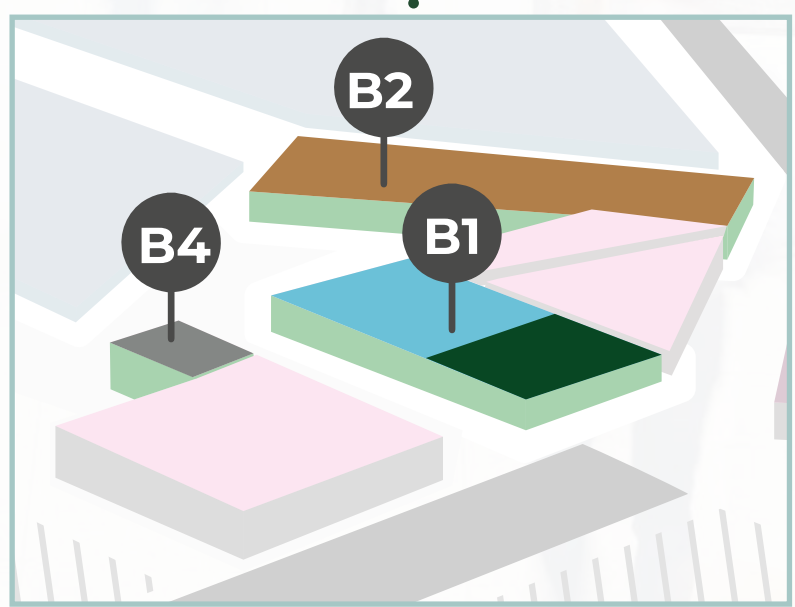

- SALA CONVEGNI
- OUTDOOR
- CACCIA
- PESCA