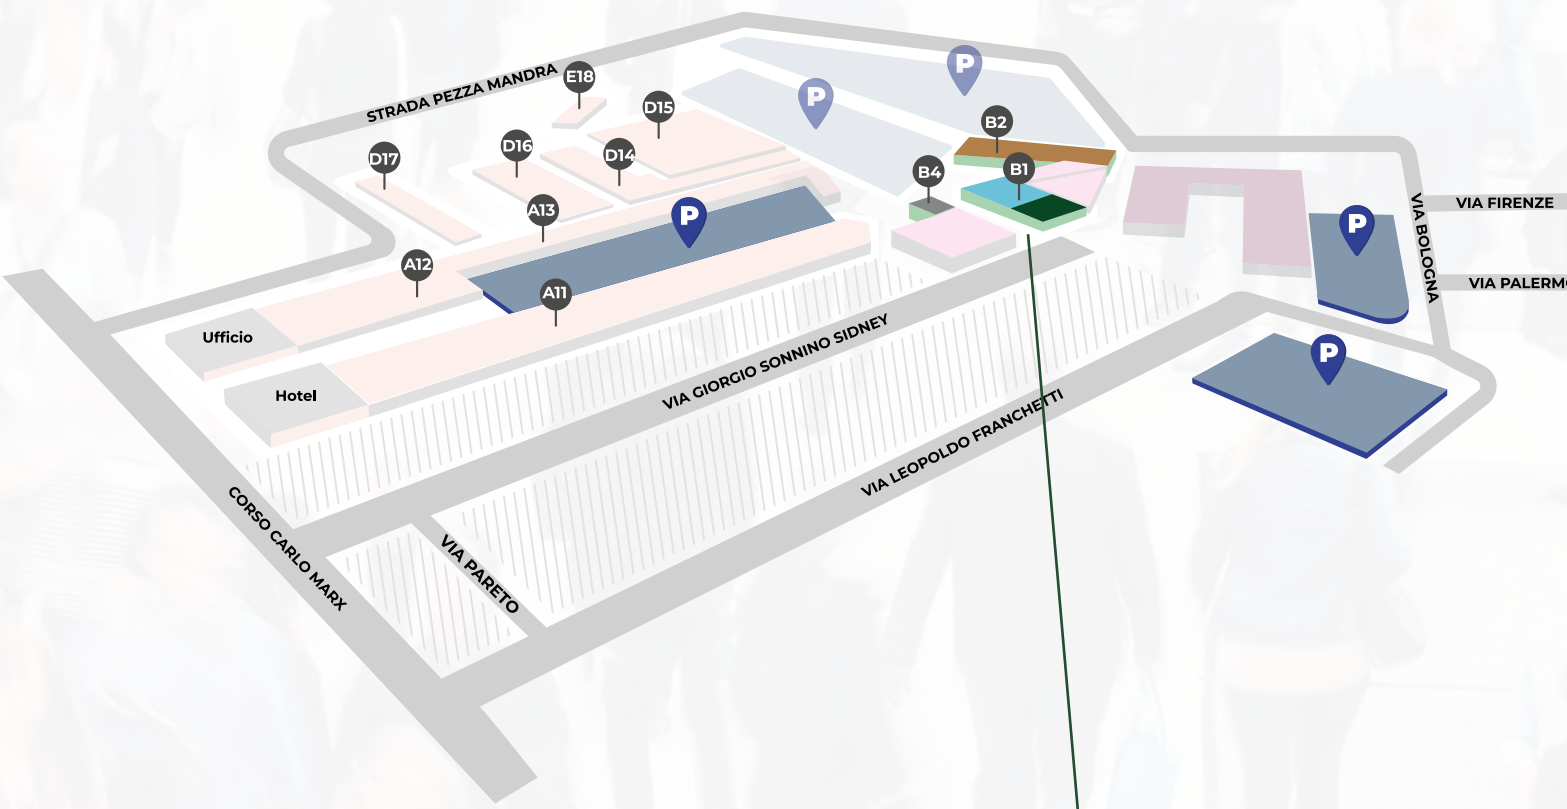

- SALA CONVEGNI
- OUTDOOR
- CACCIA
- PESCA