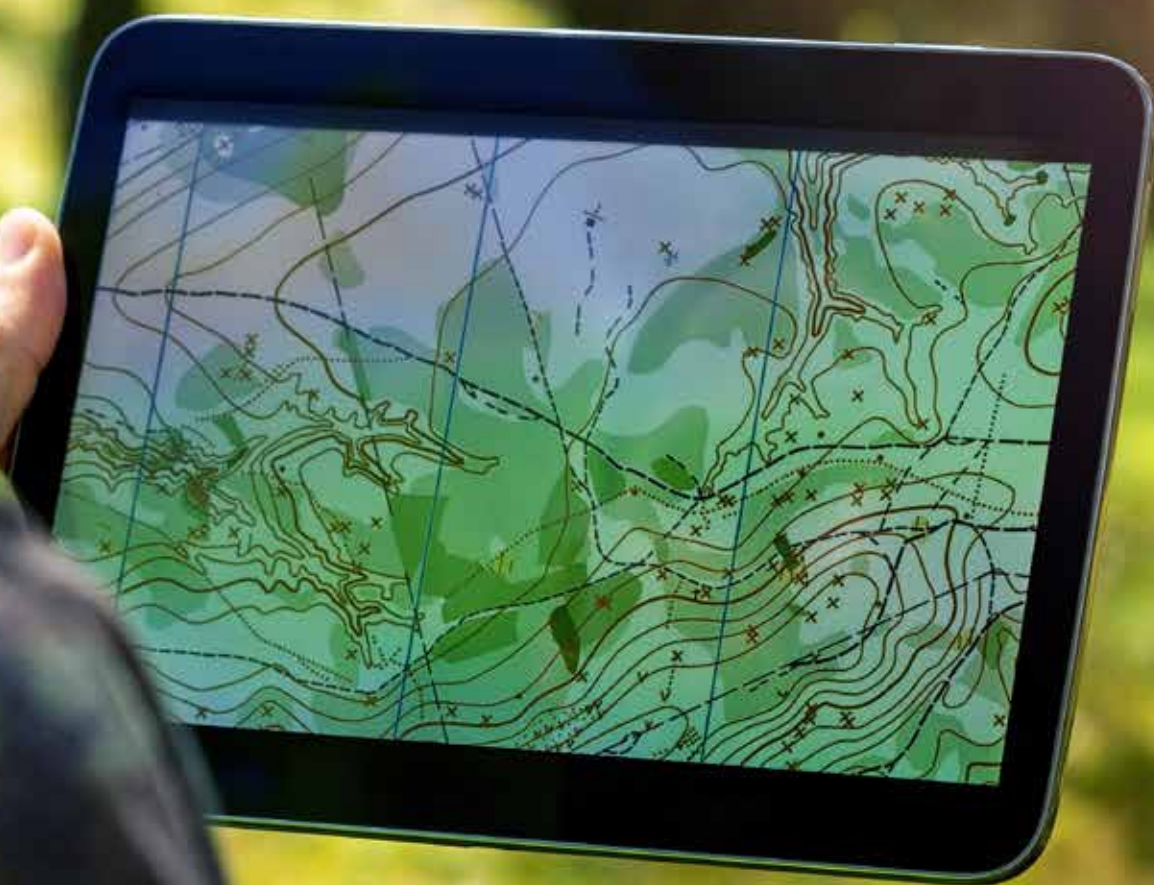

INNOVAZIONE NELL'OUTDOOR